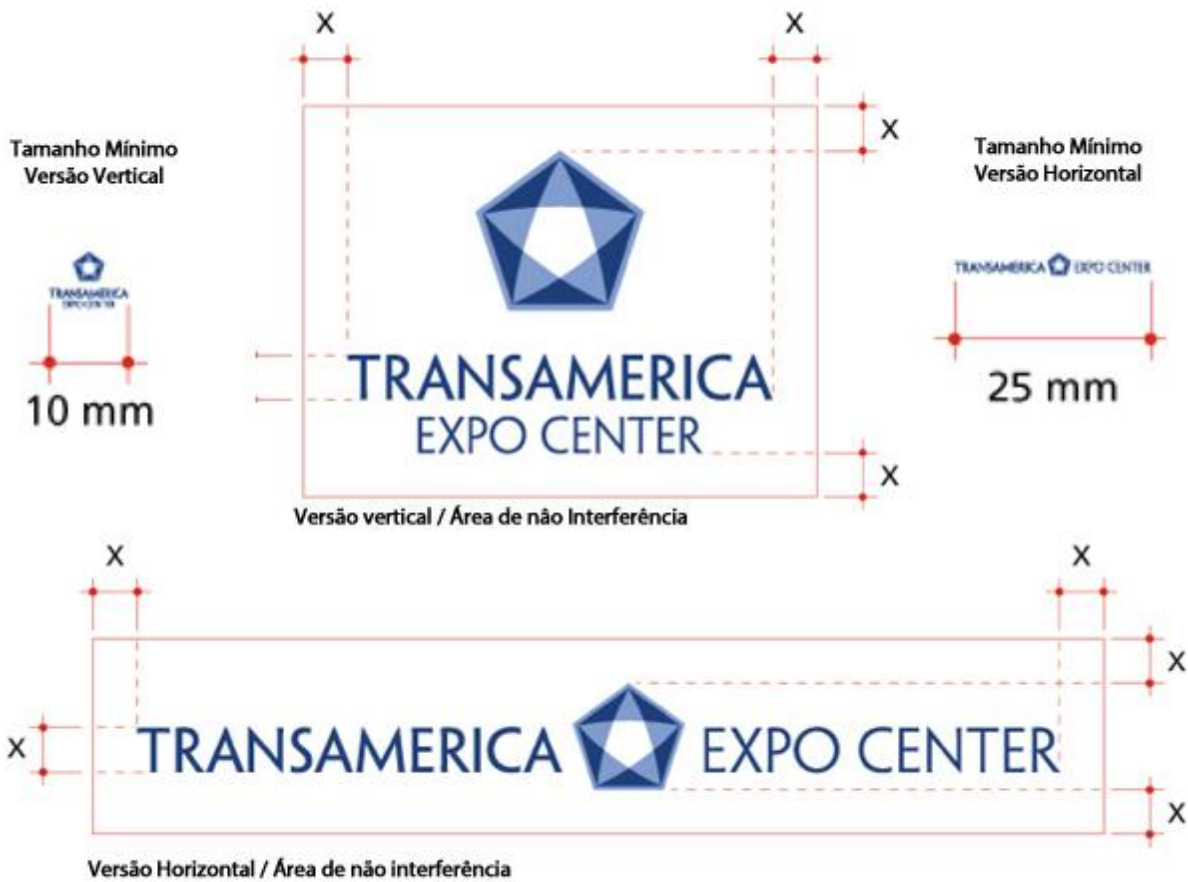

Versão vertical - cor

TRANSAMERICA
EXPO CENTER

Variações de Assinatura / Área de Não Interferência / Tamanho mínimo

Versão PB - Diagrama de Construção

Versão Vertical PB

Versão Horizontal PB

Versão Vertical PB
Diagrama de Construção

Versão Horizontal PB
Diagrama de Construção

Versões 1 cor / Versão Negativa / Versão Positiva

Versão Vertical 1 cor
Ref. Pantone 281C

Versão Vertical 1 cor
Ref. Pantone 279C

Versão Vertical Negativa

Versão Vertical Positiva

Aplicação da logomarca sobre fundos - Versão Cor / PB

Versão cor sobre fundo azul padrão.
Logomarca negativa sobre fundo Pantone 281C e elementos em Pantone 279C

Versão 1 cor sobre fundo padrão.
Logomarca negativa sobre fundo Pantone 281C e elementos com 50% da cor de fundo;